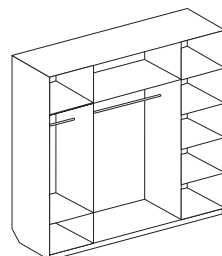

1206x510x804H

стіл туалетний/стол туалетный

BP310(+2BP200)

1600x405x707H

шафа 3-х дв./шкаф 3-х дв.

BP130

1787x670x2180H

шафа 4-х дв./шкаф 4-х дв.

BP140

2301x670x2180H

пуф/пуф

Classic

470x340x440H

банкетка/банкетка

Classic

1050x420x440H

шафа 3-х дв./шкаф 3-х дв.

BP130

1787x670x2180H

шафа 4-х дв./шкаф 4-х дв.

BP140

2301x670x2180H

дзеркало/зеркало

BP400

792x29x1047H

VERONA