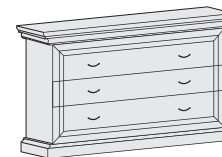

ліжко/кровать

BP2018

1883x2189x1027H

тумба/тумба

BP200

576x405x571H

комод/комод

BP300

1206x510x804H

стіл туалетний/стол туалетный

BP310(+2BP200)

1600x405x707H

шафа 3-х дв./шкаф 3-х дв.

BP130

1787x670x2180H

шафа 4-х дв./шкаф 4-х дв.

BP140

2301x670x2180H

пуф/пуф

Classic

470x340x440H

банкетка/банкетка

Classic

1050x420x440H

шафа 3-х дв./шкаф 3-х дв.

BP130

1787x670x2180H

шафа 4-х дв./шкаф 4-х дв.

BP140

2301x670x2180H

дзеркало/зеркало

BP400