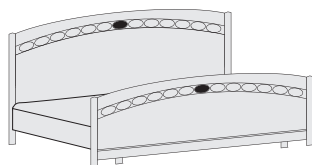

ліжко/кровать

BP2018

1883x2189x1027H

тумба/тумба

BP200

576x405x571H

комод/комод

BP300

1206x510x804H

стіл туалетний/стол туалетный

BP310(+2BP200)

1600x405x707H

шафа 3-х дв./шкаф 3-х дв.

BP130

1787x670x2180H

шафа 4-х дв./шкаф 4-х дв.

BP140

2301x670x2180H

пуф/пуф

Classic

470x340x440H

банкетка/банкетка

Classic

1050x420x440H

шафа 3-х дв./шкаф 3-х дв.

BP130

1787x670x2180H

шафа 4-х дв./шкаф 4-х дв.

BP140

2301x670x2180H

дзеркало/зеркало

BP400