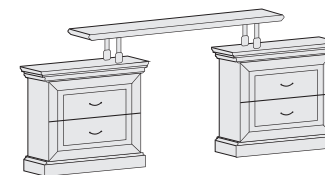

ліжко/кровать

BP2018

1883x2189x1027H

тумба/тумба

BP200

576x405x571H

комод/комод

BP300

1206x510x804H

стіл туалетний/стол туалетный

BP310(+2BP200)

1600x405x707H

шафа 3-х дв./шкаф 3-х дв.

BP130

1787x670x2180H

шафа 4-х дв./шкаф 4-х дв.